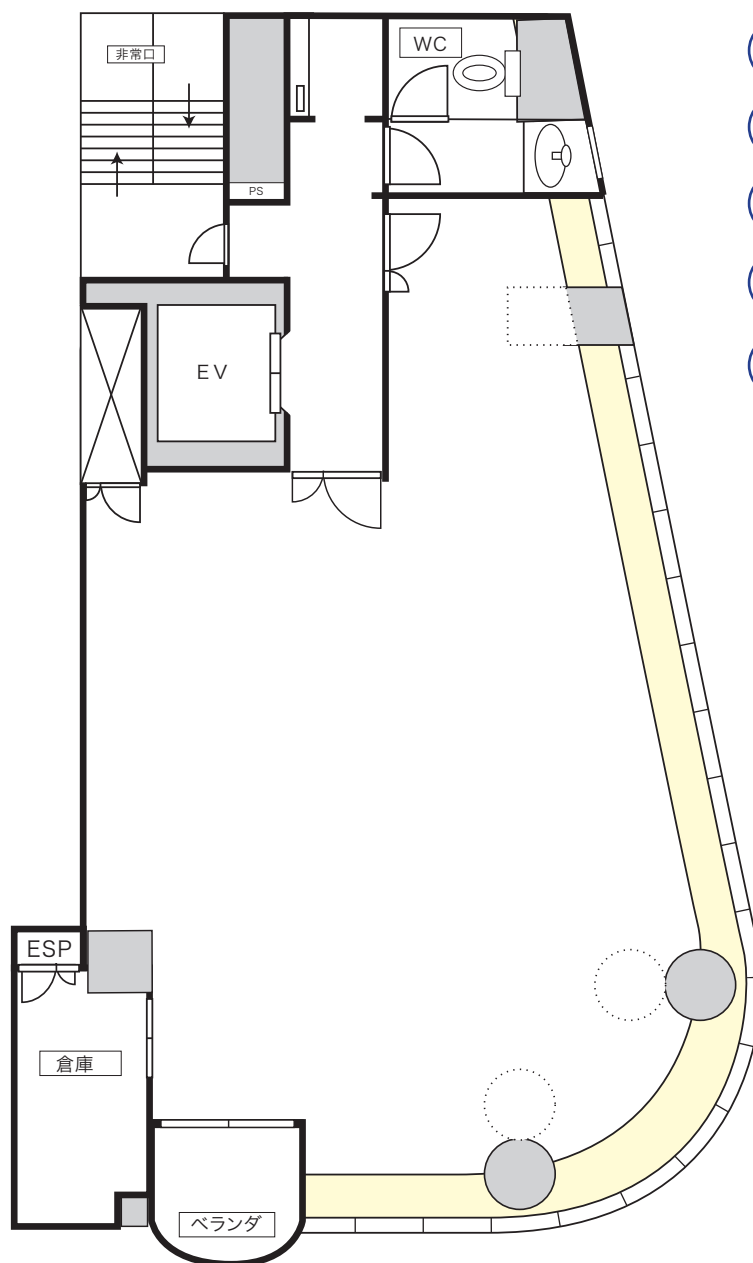

6F

床面積120.29平米 (有効面積98.99平米・29.99坪)

壁面大理石・床面花崗岩貼

豪華仕様

ショールーム

クリニック

事務所

分割不可